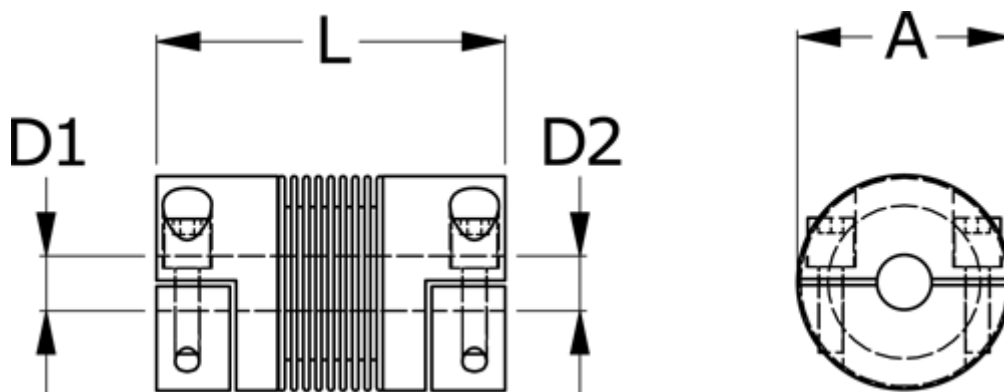

Varenummer: 33304H01501073535
Beskrivelse: Metalbælgkobling type 4H str.150
Længde 107 mm, boring 35/35 mm

Mål

A	= 82
D1	= 35
D2	= 35
L	= 107
Nom. moment NM (Tkn)	= 150